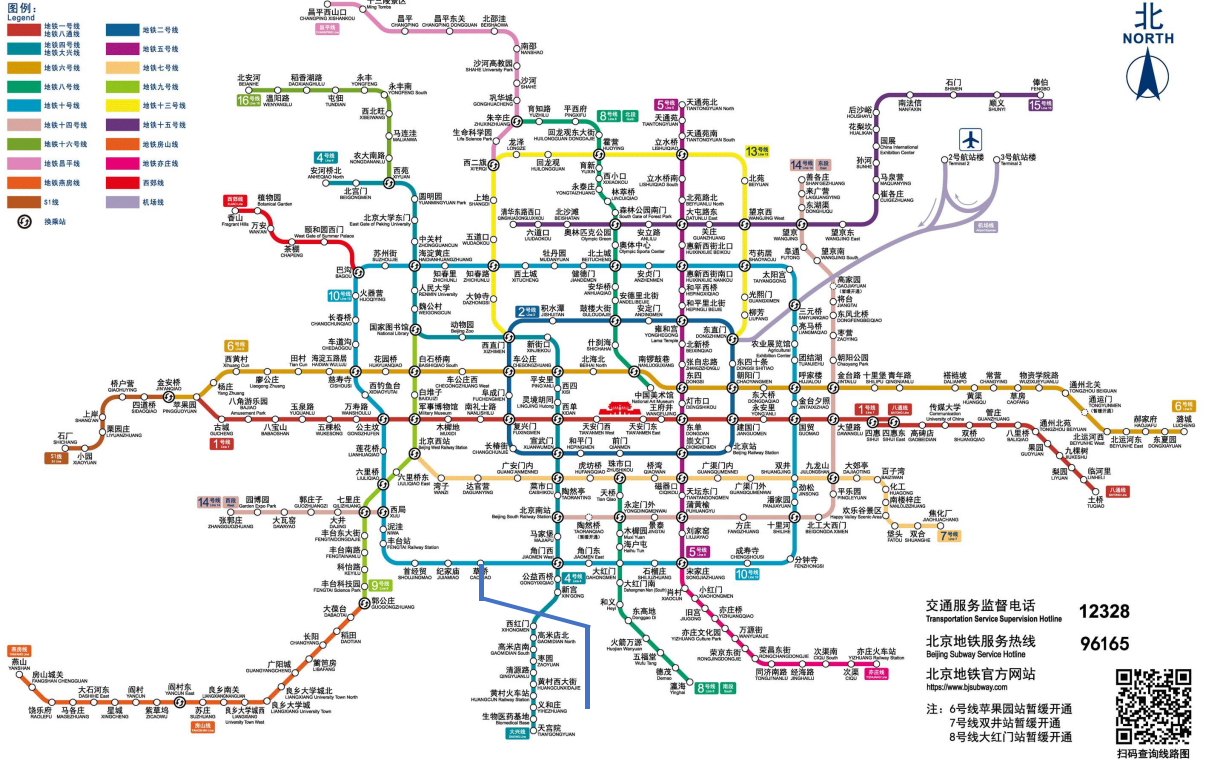

### 北京西站——北京航空航天大学

**地铁：**北京西站 9 号线→国家图书馆换乘 4 号线→海淀黄庄换乘 10 号线西土城站 A 口

**公交：**很多公交线路都可以抵达北航，到达的公交站名为北京航空航天大学站，学院桥西站。

**打车：**约 50 元

### 北京站——北京航空航天大学

**地铁：**北京站 2 号线→崇文门换乘 5 号线→惠新西街南口 10 号线西土城站 A 口出站

**公交：**很多公交线路都可以抵达北航，到达的公交站名为北京航空航天大学站，学院桥西站

**打车：**约 50 元

### 北京地铁线路图

### Part Map of Beijing Subway System